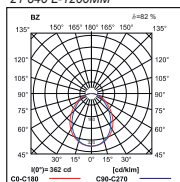

ESSENCE LED

ESSENCE LED

ESSENCE LED 2600LM PLX E
21 840 L-1200MM

ESSENCE LED 2600LM PLX E 21 840
L-1200MM

h[m]	∅ [m]	C₀ (°)	E_{av} [lux]
1	2.14	47	625
2	4.28		156
3	6.43		69
4	8.57		39
5	10.7		25