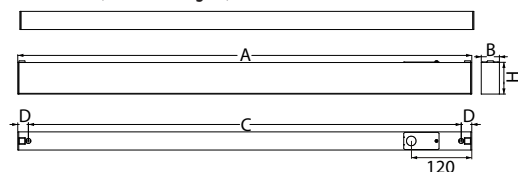

Luminaire to be used in offices, conference halls, all structures of public sectors.

Die Leuchte ist zur Seilmontage oder zur direkten Montage an festen Deckenkonstruktionen ausgelegt. Das Gehäuse wird aus eloxierten Aluminiumprofilen hergestellt. Abgehängte Ausführung ist mit 1500 mm langem Seilsystem zur stufenlosen Höhenregelung ausgestattet. Lichtquelle sind leistungsstarke LED-Quellen mit Farbtemperatur von 3000 K oder 4000 K, die Lichtstrom zwischen 2600 lm und 6600 lm, je nach der Ausführung der Leuchte bieten. Die Leuchtenlänge beträgt 90, 120, 150 oder 180 cm. Das Produkt ist in weißer (RAL9016) oder grauer (RAL9006) Ausführung erhältlich. Die Abdeckung, ist aus weißem Polymethylmethacrylat und hat eine Lichtdurchlässigkeit von mehr als 70%. Die Abdeckung hat keinen Montagerahmen. Die Leuchte kann in Büros, Konferenzräumen, öffentlichen Gebäuden eingesetzt werden.

## ESSENCE LED

ESSENCE LED 2600LM PLX E  
21 840 L-1200MM

ESSENCE LED 2600LM PLX E 21 840  
L-1200MM

h[m]	∅ [m]	C <sub>0</sub> (°)	E <sub>av</sub> [lux]
1	2.14	47	625
2	4.28		156
3	6.43		69
4	8.57		39
5	10.7		25

### Dimensions/Abmessungen/Les dimensions

∅ [m]	A (mm)	B (mm)	H (mm)	C (mm)	D (mm)
3300	900	36	63	858	21
2600	1180	36	63	1138	21
4400	1180	36	63	1138	21
5500	1460	36	63	1418	21
3900	1740	36	63	1698	21
6600	1740	36	63	1698	21